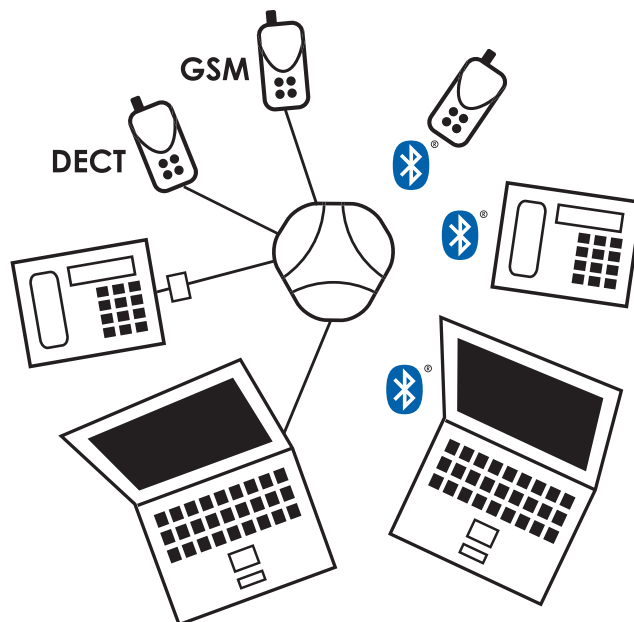

Arbejd alsidigt!

Konftel 60W tilsluttes til alle typer telefoner og passer derfor til alle tænkelige mødebehov. Den har et optageområde på ca. 30 m² og kan placeres stort set hvor som helst på kontoret. Udstyret med ekstra mikrofoner øger Konftel 60W din valgfrihed yderligere. Optageområdet bliver da op til 70 m².

Konftel 60W passer til alle enheder!

Systemtelefoner tilsluttes til Konftel 60W via udgangen til telefonrøret. Den medfølgende switchboks giver hurtige skift mellem håndfri og telefonrør. Man kan også bruge headset. Tilsluttes en systemtelefon med Bluetooth® teknologi, kan Konftel 60W placeres op til 10 meter fra telefonen.

DECT- og mobiltelefoner bliver fortræffelige konferencetelefoner ved hjælp af Konftel 60W. Foretag tilslutning med Bluetooth® eller et særligt kabel (tilbehør) og hold dit telefonmøde hurtigt og nemt.

En computere (pc / Mac) udstyret med software til IP-telefoni (Skype.com, Alcatel WebSoftphone, Nortel IP softphone 2050 m.fl.) bliver nemt til en IP Softphone konferenceenhed. Man skal blot tilslutte en Konftel 60W til computerens lydindgang (kabler medfølger). For direkte tilslutning til computerens USB-indgang tilbyder Konftel en USB-adapter (tilbehør). For trådløs tilslutning bruges en Bluetooth-adapter.

Konftel 60W har brugervenlige nyttefunktioner